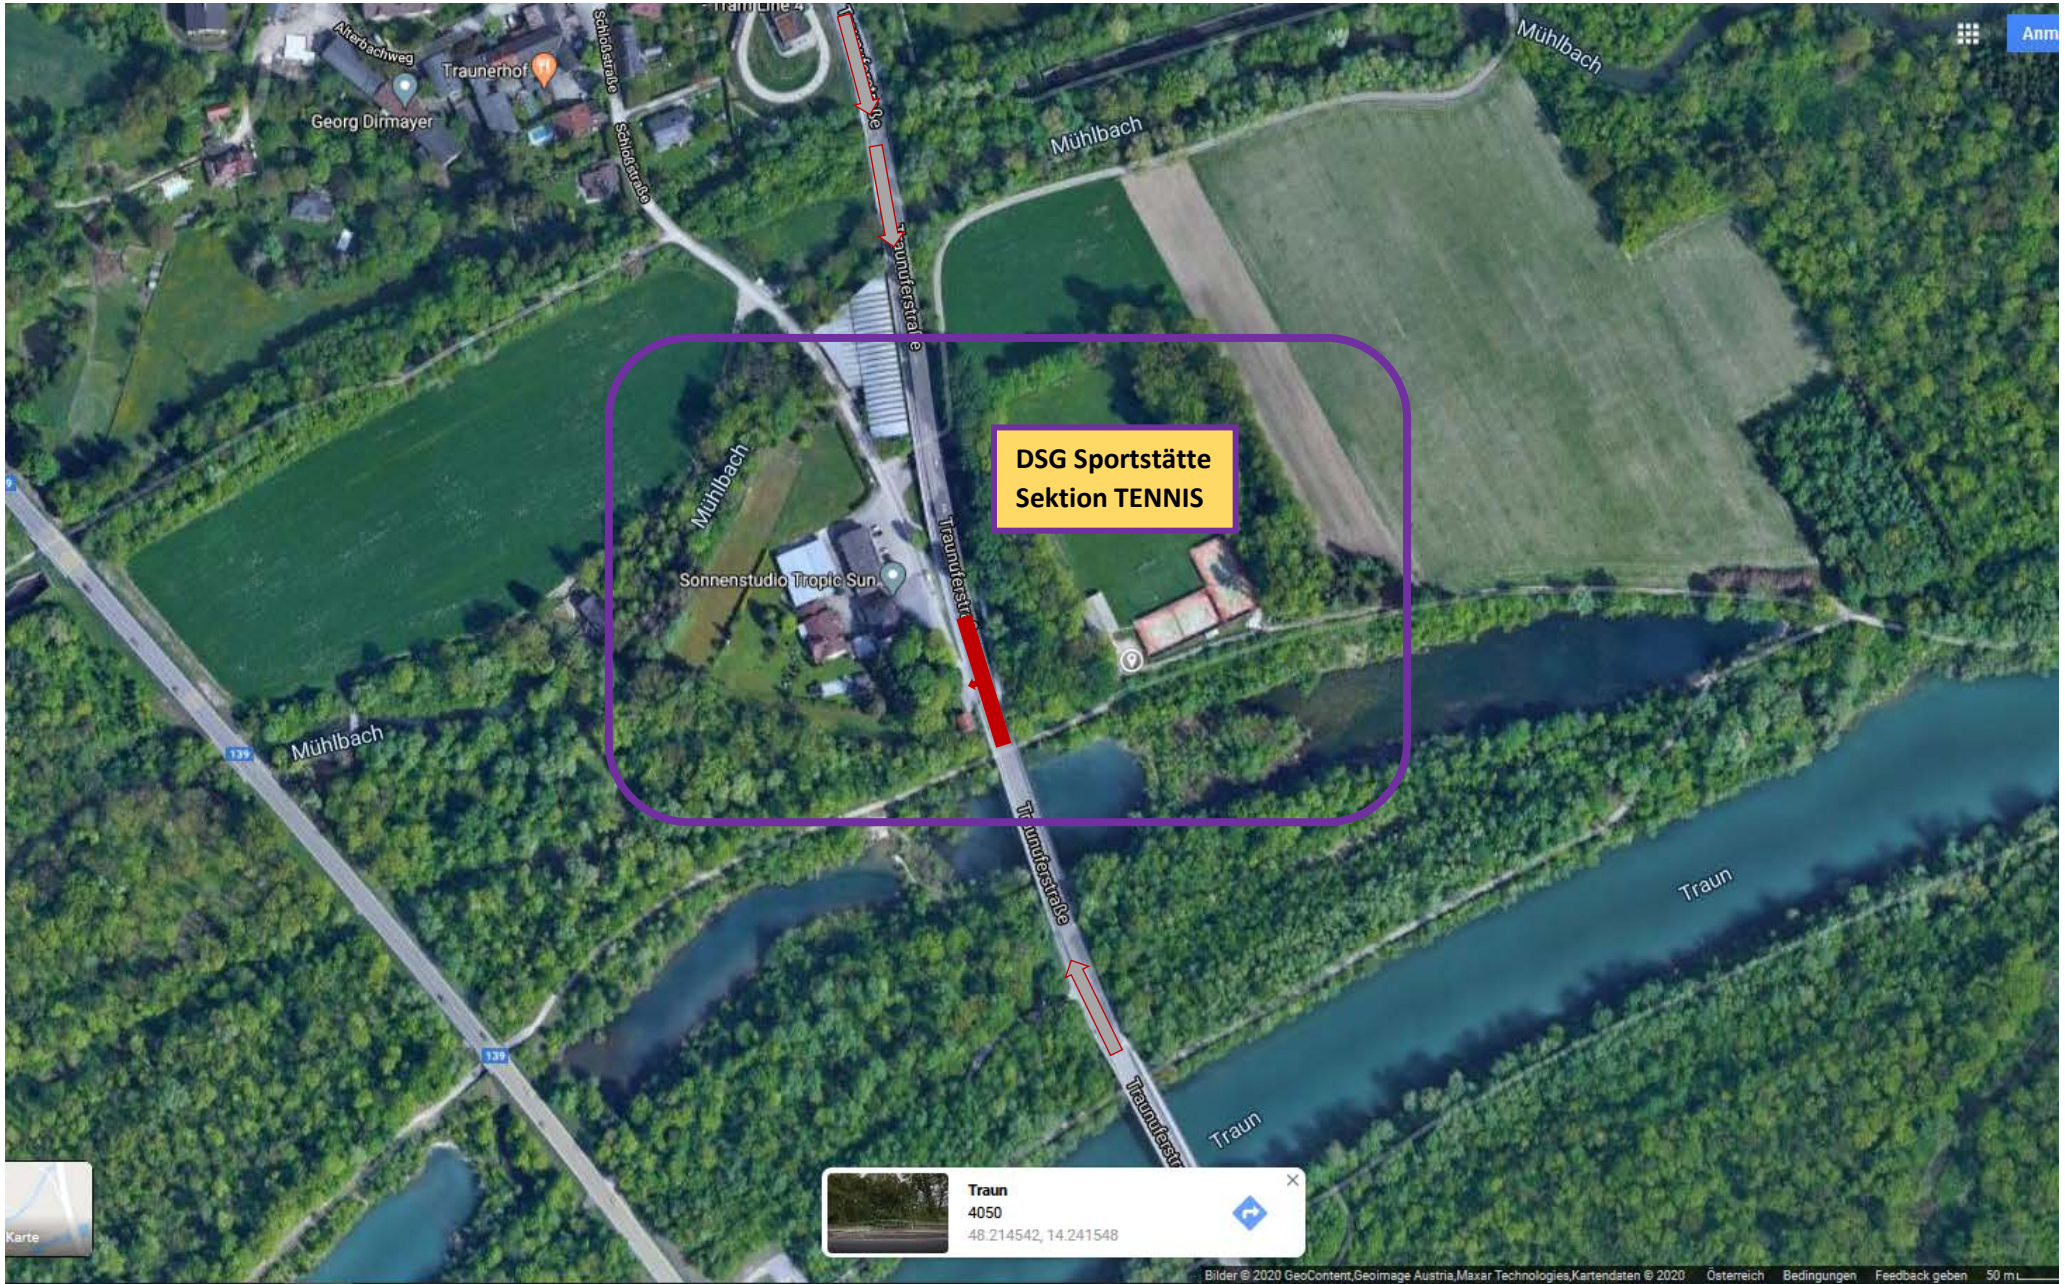

DSG/Union Traun Sportplatz, Sektion Tennis

(Position für Navi: 48.214562, 14.241502)

DSG/Union Traun Sportplatz, Sektion Tennis

(Position für Navi: 48.214562, 14.241502)

DSG/Union Traun Sportplatz, Sektion Tennis

(Position für Navi: 48.214562, 14.241502)

von Traun Zentrum kommend (Richtung Haid fahrend), stark nach rechts abbiegen (360° Kehre)

... unter der Straße durchfahren (!) ...

... Nebenbahn ...

... schmal, asphaltierter Waldweg (!) ...

DSG Sportstätte
Sektion TENNIS

Platz 1

Platz 2

P

von A1 / HAID kommend Richtung Traun
nach der Traunbrücke nach links abbiegen